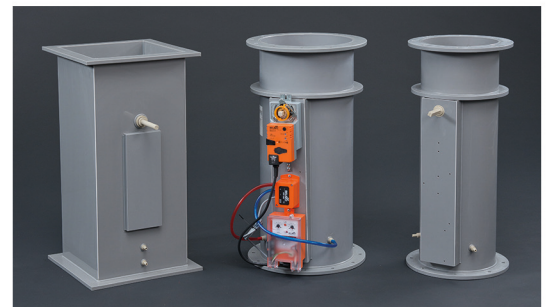

Konstante oder variable
Volumenstromregler
von **ZUBER**

Volumenstromregler

ZUBER bietet seit vielen Jahren **Volumenstromregler** für konstante und variable Luftstromregelung, bei denen sämtliche dem Luftstrom ausgesetzten Bauteile aus Kunststoff bestehen und damit widerstandsfähig gegen aggressive Abluft sind. Damit für jeden Anwendungsfall der passende Kunststoff eingesetzt werden kann, fertigen wir Volumenstromregler aus PP, PPs, PPs-el sowie PE.

Bei unseren **konstanten Volumenstromreglern** wird der Luftstrom mechanisch selbsttätig auf einen fest eingestellten Wert reguliert. Dies erfolgt alternativ durch eine Membrane oder durch eine Klappe mit Feder. Unsere Volumenstromregler sind wartungsfrei; Einregulieren oder Nachjustieren ist ohne großen Aufwand jederzeit möglich.

Unsere **variablen Volumenstromregler** verfügen über eine elektrische Steuereinheit, die für eine präzise Regelung des Abluftvolumenstroms sorgt. Bei Bedarf können unsere variablen Volumenstromregler auch luftdicht geschlossen werden; der Einbau in bereits bestehende Lüftungsanlagen ist stets möglich.

Fragen Sie uns nach weiteren Details.

ZUBER

Zuber GmbH
Wiggli 10
88167 Röthenbach

+49 (0)8384 - 82 388 - 0
info@zuber-gmbh.com
www.zuber-gmbh.com

KUNSTSTOFF IN FORM