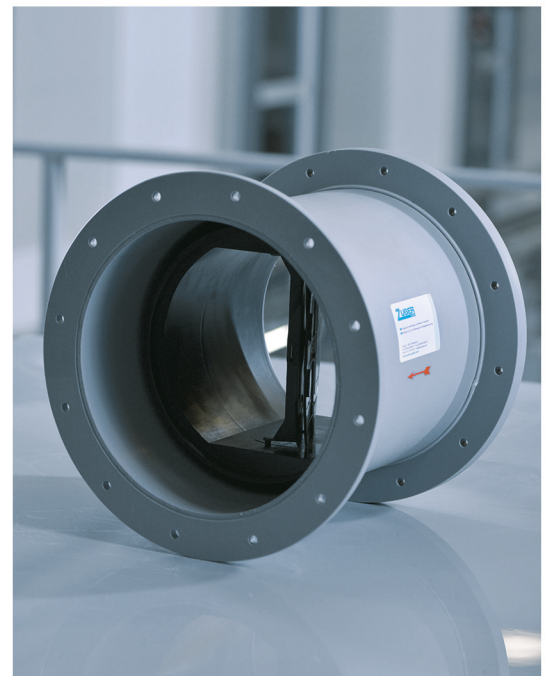

Konstante oder variable
Volumenstromregler
von **ZUBER**

Volumenstromregler

ZUBER bietet seit vielen Jahren **Volumenstromregler** für konstante und variable Luftstromregelung, bei denen sämtliche dem Luftstrom ausgesetzten Bauteile aus Kunststoff bestehen und damit widerstandsfähig gegen aggressive Abluft sind. Damit für jeden Anwendungsfall der passende Kunststoff eingesetzt werden kann, fertigen wir Volumenstromregler aus PP, PPs, PPs-el sowie PE.

Bei unseren **konstanten Volumenstromreglern** wird der Luftstrom mechanisch selbsttätig auf einen fest eingestellten Wert reguliert. Dies erfolgt alternativ durch eine Membrane oder durch eine Klappe mit Feder. Unsere Volumenstromregler sind wartungsfrei; Einregulieren oder Nachjustieren ist ohne großen Aufwand jederzeit möglich.

Unsere **variablen Volumenstromregler** verfügen über eine elektrische Steuereinheit, die für eine präzise Regelung des Abluftvolumenstroms sorgt. Bei Bedarf können unsere variablen Volumenstromregler auch luftdicht geschlossen werden; der Einbau in bereits bestehende Lüftungsanlagen ist stets möglich.

Fragen Sie uns nach weiteren Details.

ZUBER

Zuber GmbH
Wiggli 10
88167 Röthenbach

+49 (0)8384 - 82 388 - 0
info@zuber-gmbh.com
www.zuber-gmbh.com

KUNSTSTOFF IN FORM